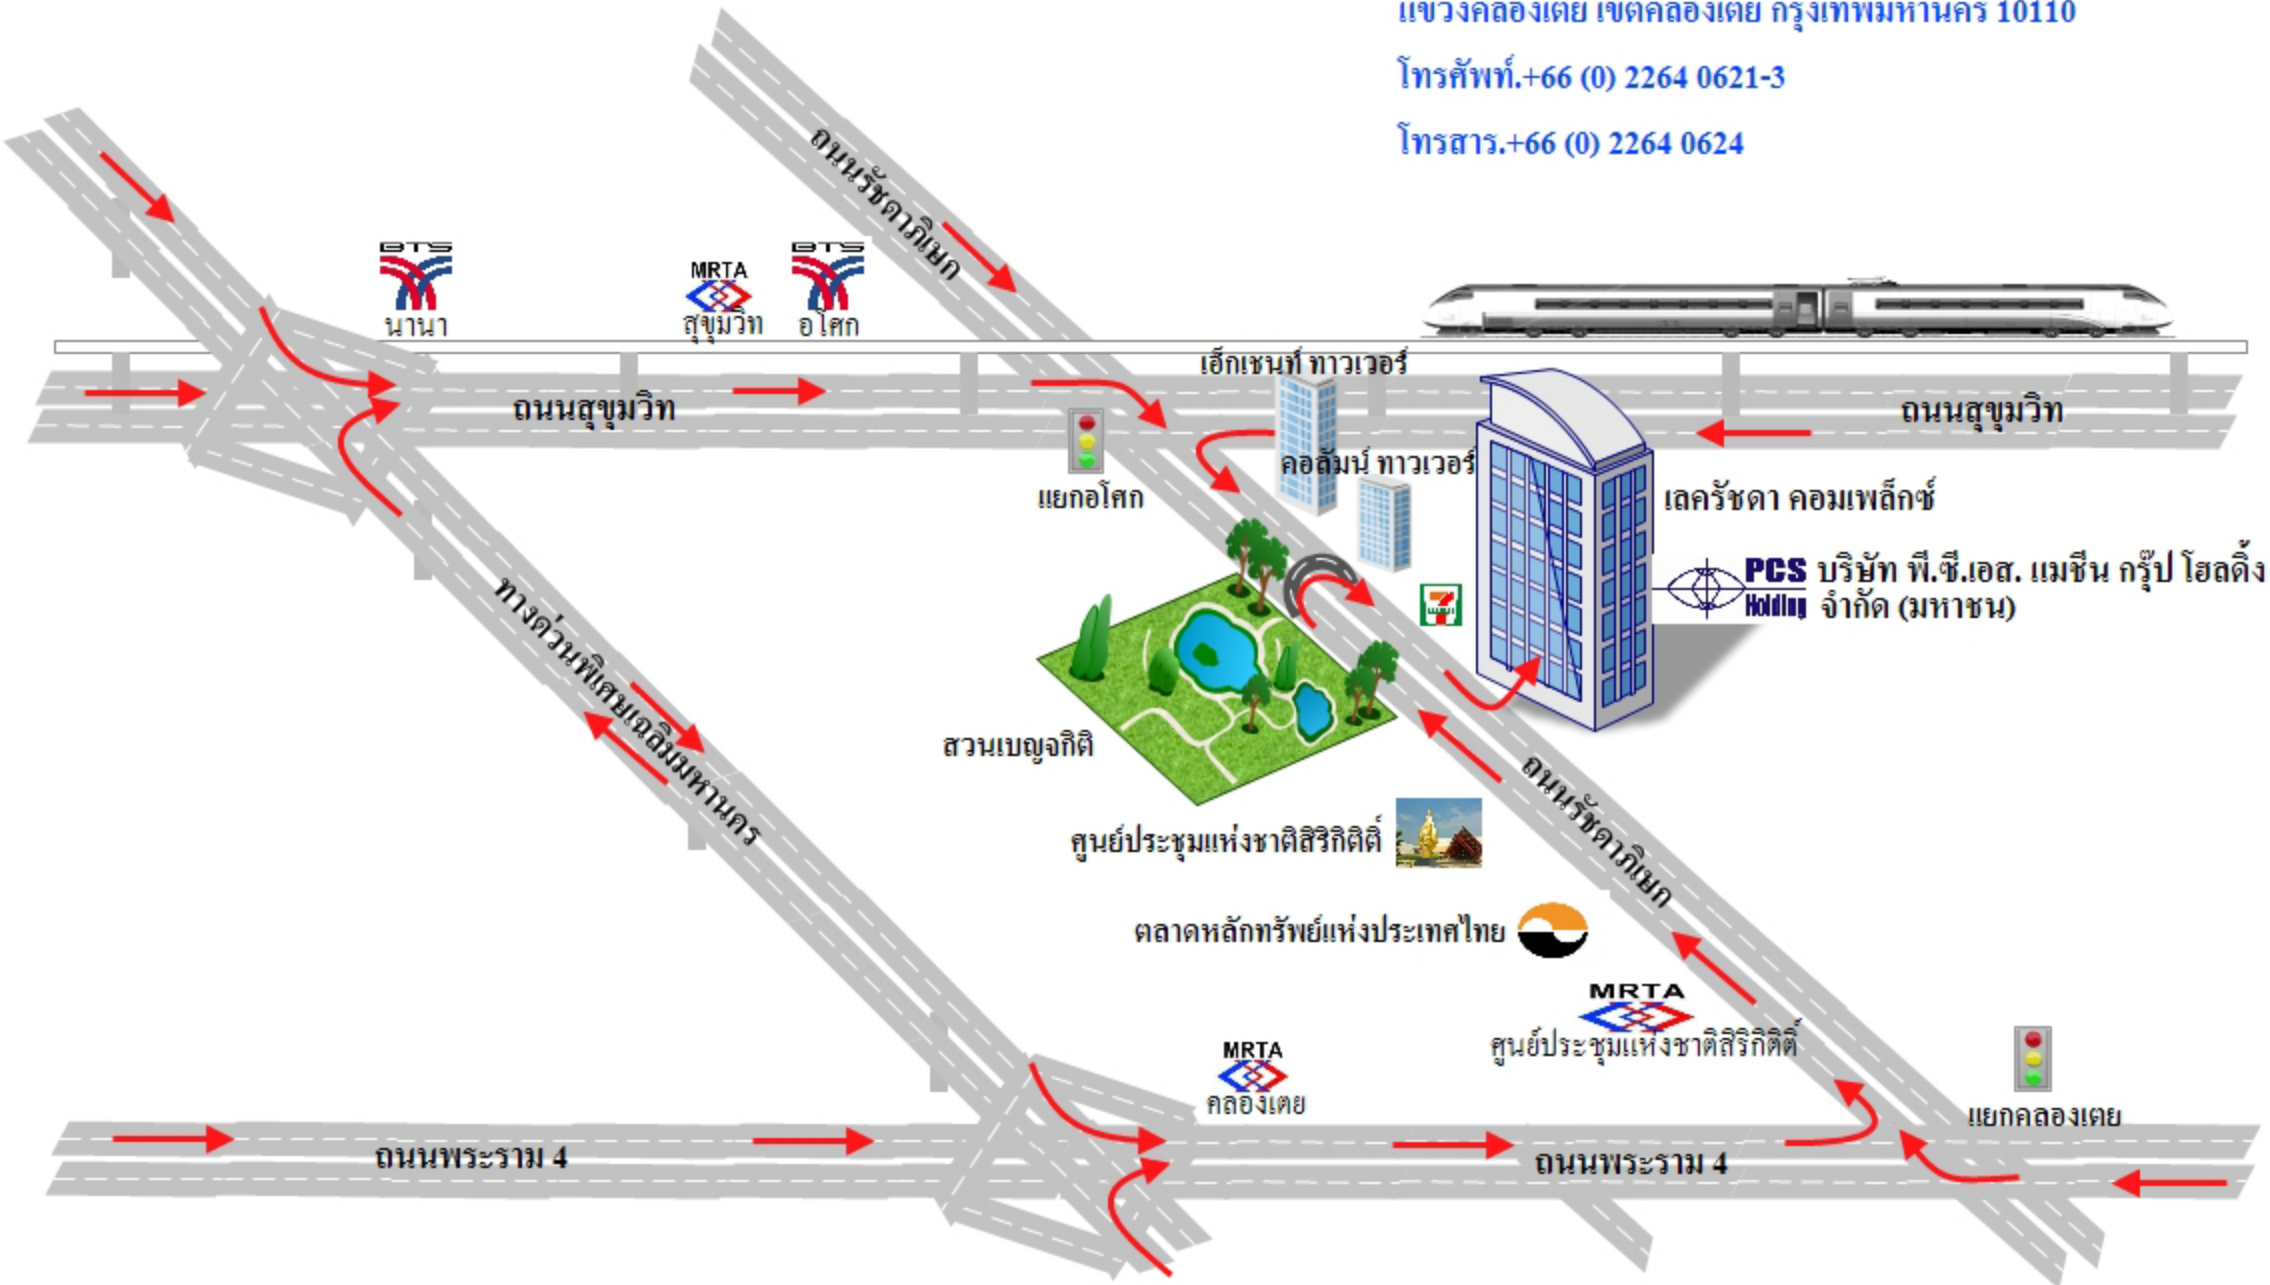

บริษัท พี.ซี.เอส. แมชีน กรุ๊ป โฮลดิ้ง จำกัด (มหาชน)
 193/105 อาคารเลครัชดา คอมเพล็กซ์ ชั้น 25 ถนนรัชดาภิเษก
 แขวงคลองเตย เขตคลองเตย กรุงเทพมหานคร 10110
 โทรศัพท์.+66 (0) 2264 0621-3
 โทรสาร.+66 (0) 2264 0624